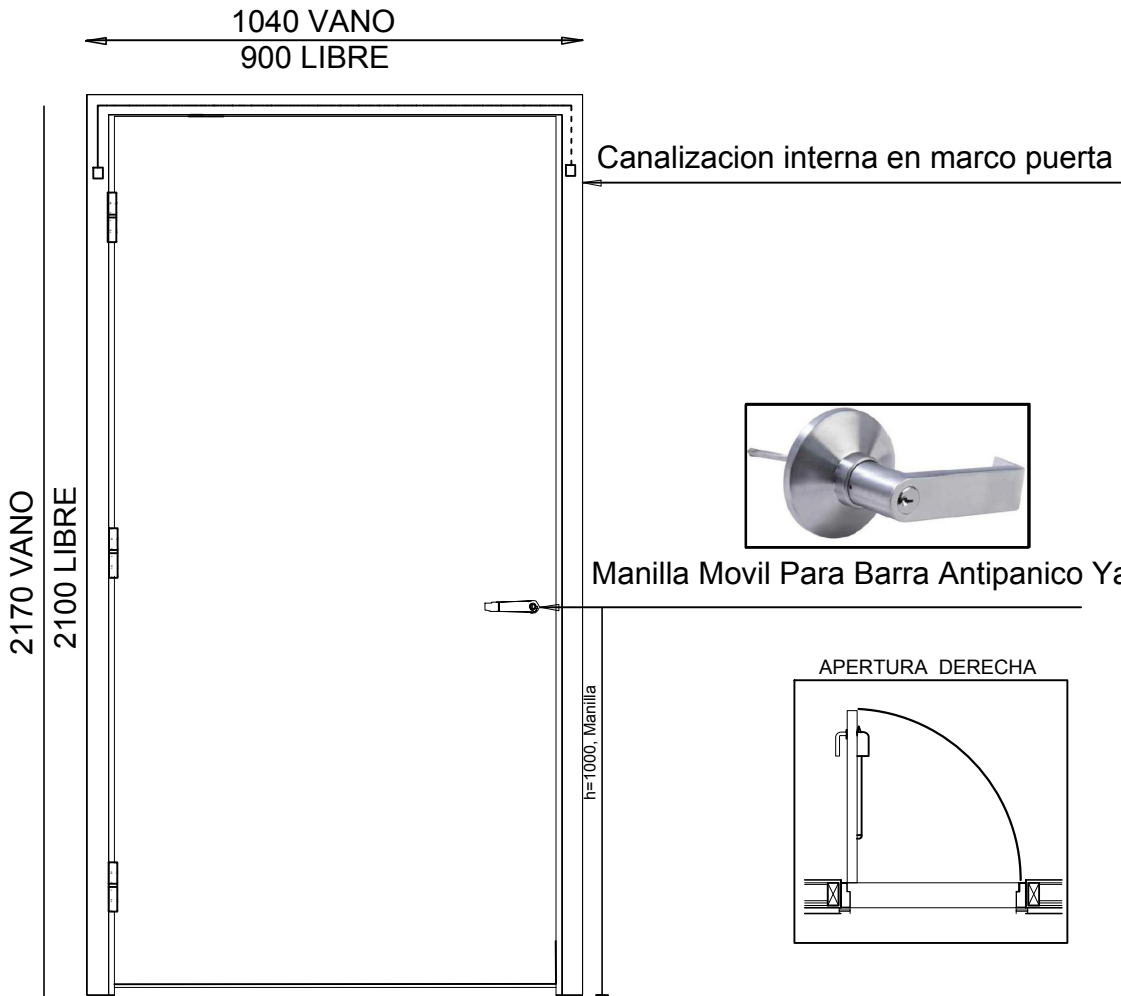

INOXAM

INOXAM SPA

**Puerta Escape Simple INOXAM
PE2 / PASO LIBRE 900 X 2100**

Vista Frontal interior

Barra Antipanico yale

2100

1. Barra antipanico de acero inox incluye microswich

Cierrapuertas TESA

1. Apto para puerta de hasta 1300 y un peso de 90 Kg