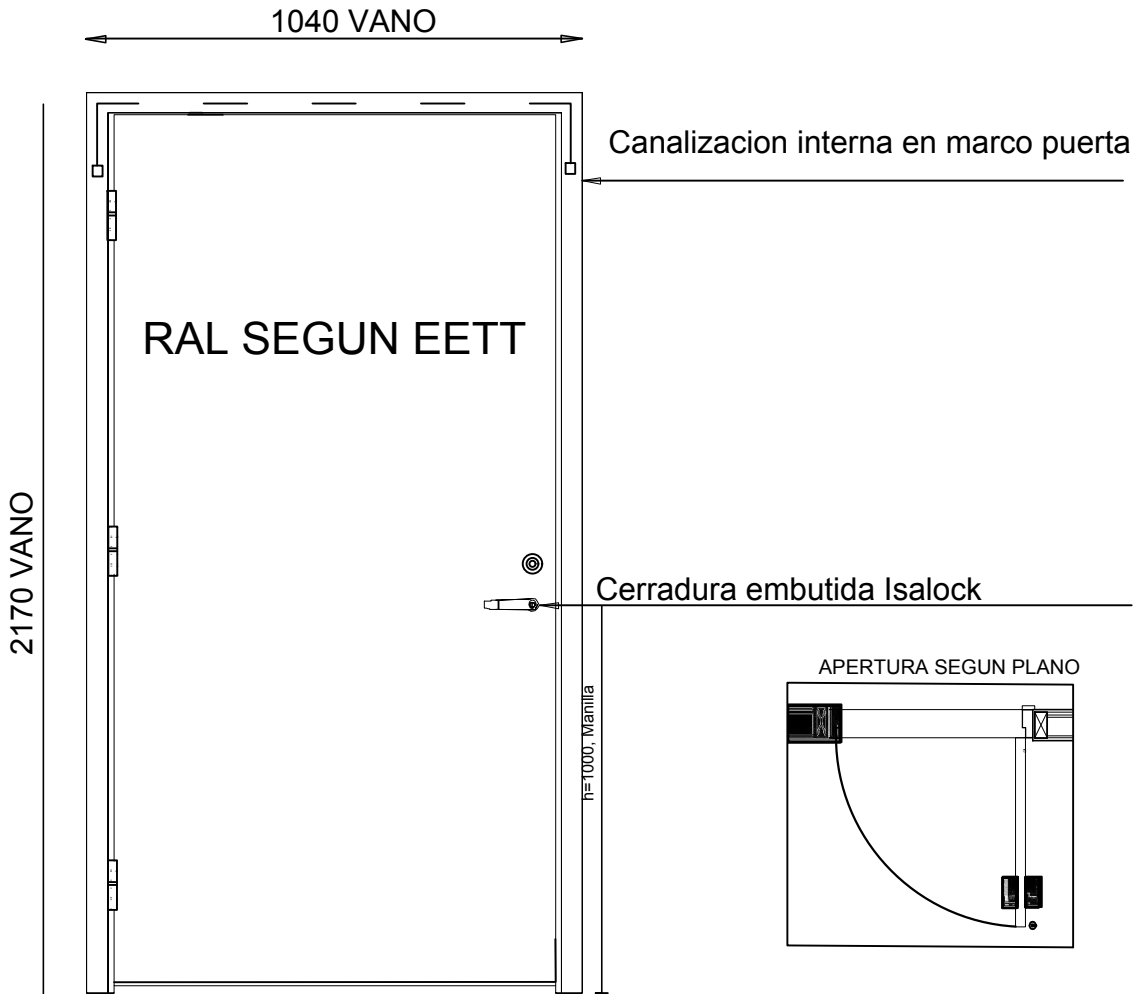

## INOXAM SPA

Puerta RF 120 INOXAM  
PS1 / PASO LIBRE 900 X 2100

Vista Frontal interior

Cerradura ISALOCK Cierrapuertas TESA

1. Apto para puerta de hasta 1100 mm  
y un peso de 90 Kg, Marca Tesa