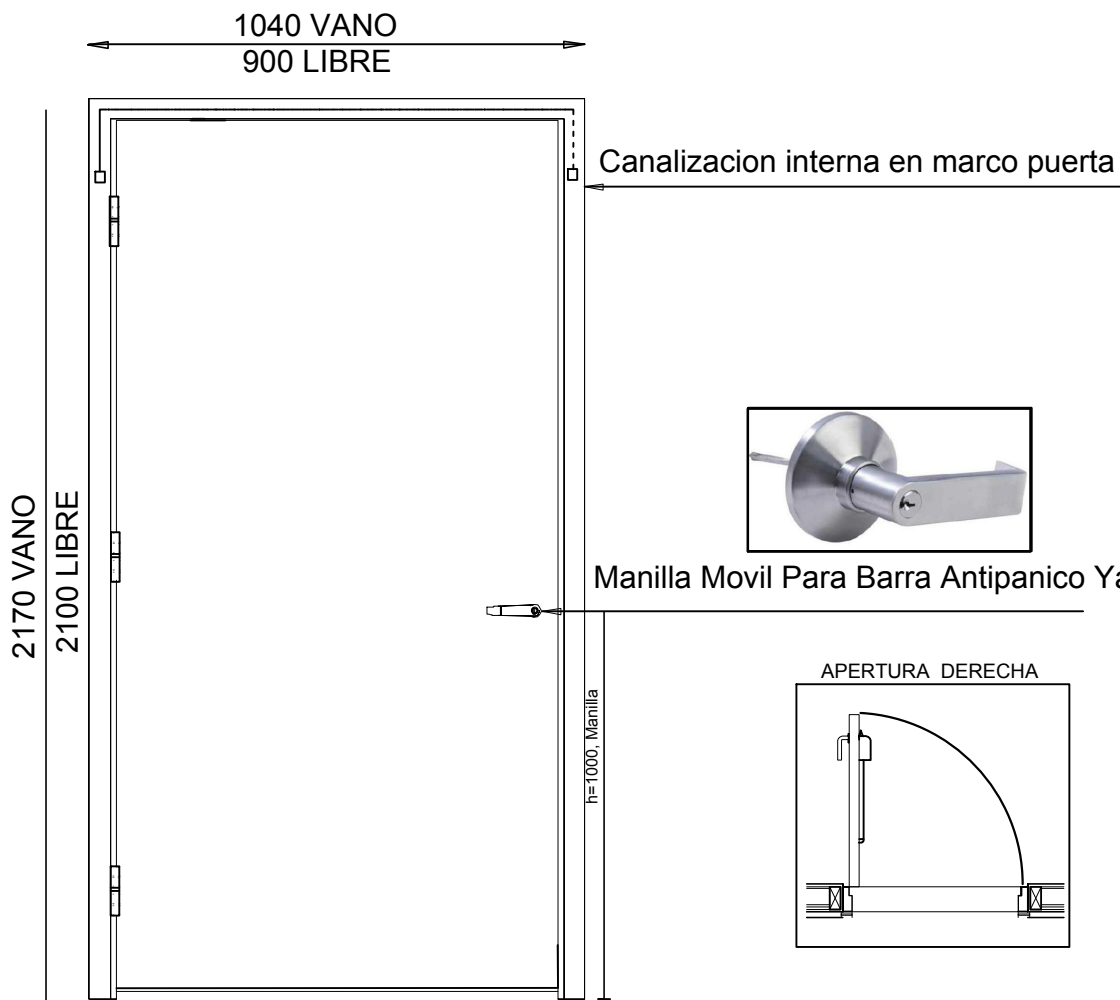

## Puerta Metalica simple INOXAM

### PE1 / PASO LIBRE 900 X 2100