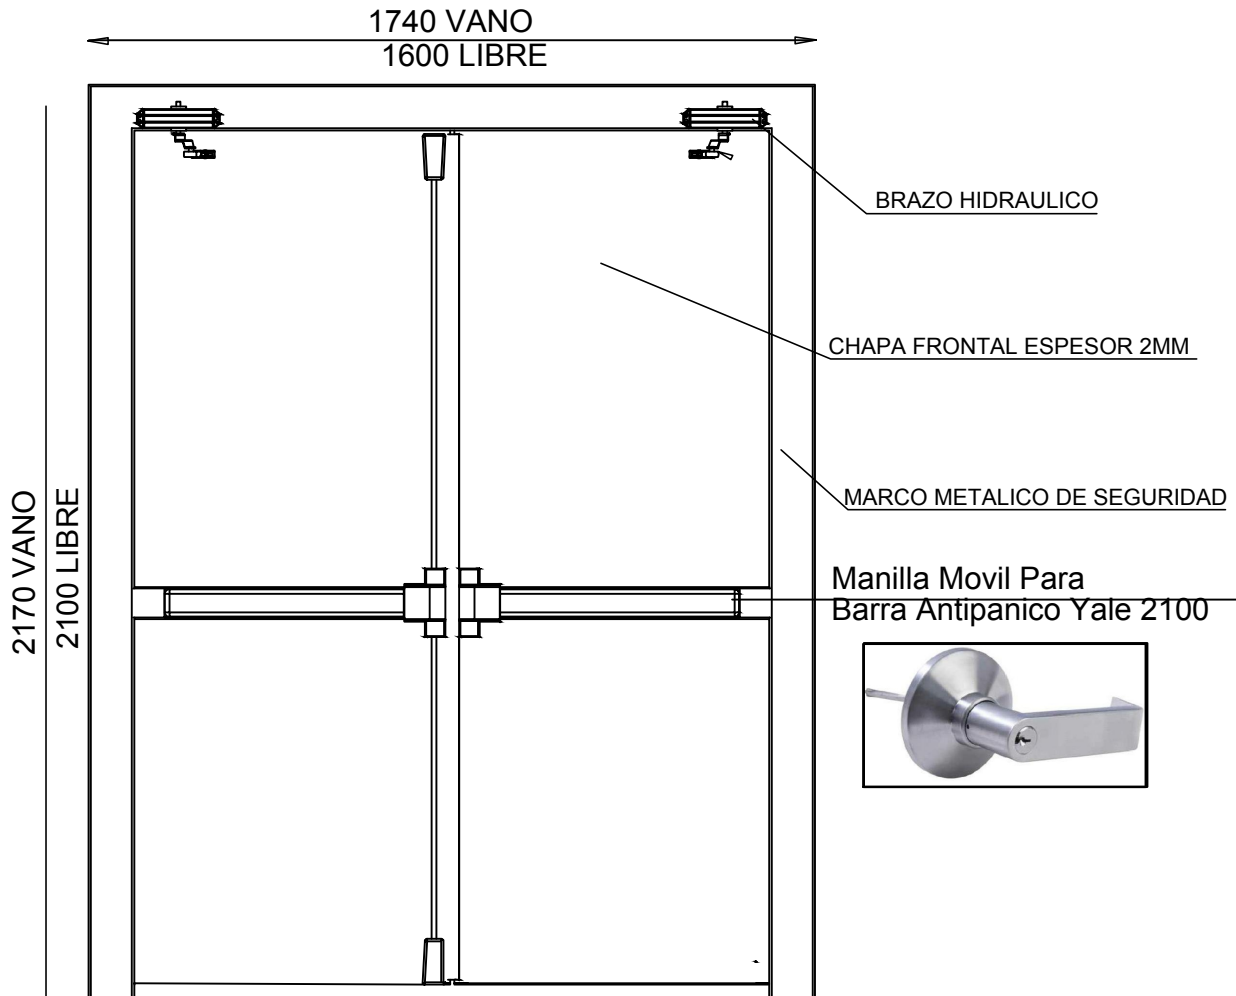

INOXAM

INOXAM SPA

**Puerta Escape Doble INOXAM
PE2 / PASO LIBRE 1600 X 2100**

**Barra Antipánico yale
2100**

1. Barra antipánico de acero inox

Cierrapuertas TESA

1. Apto para puerta de hasta 1300 y un peso de 90 Kg